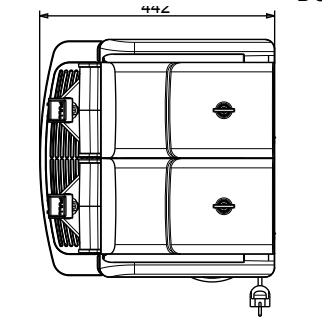

Boven aanzicht

Elektra

Voltage

560100 (SP2NewL) 220-240 V/1 ph/50 Hz

Elektrisch max. vermogen 0.775 kW

Stekker type CE-SCHUKO

Algemene gegevens

Externe afmetingen, lengte 447 mm

Externe afmetingen, breedte 442 mm

Externe afmetingen, hoogte 613 mm

Gewicht, netto 48 kg

Overige gegevens

GWP index 3

Duurzaamheid

Amperage 4.2 Amps

Koelmiddel R290

Koelmiddel gewicht 104 g

Granita en ijsroom
Granita en ijsroom dispenser, 2 geïsoleerde 5 liter containers, led
verlichting
Het bedrijf behoudt het recht de producten te modificeren zonder voorafgaande melding.