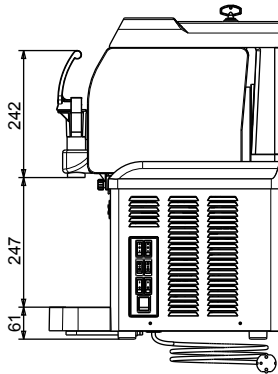

Zij aanzicht