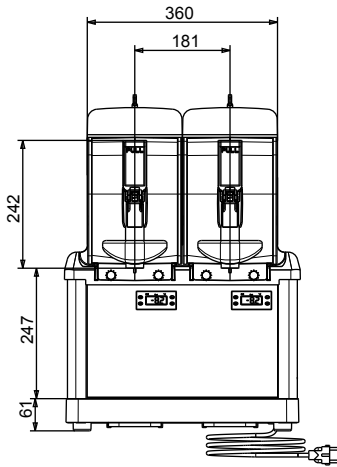

Electrolux
PROFESSIONAL

Granita en ijsroom
Granita en ijsroom dispenser, 2 geïsoleerde
5 liter containers, led verlichting

Front aanzicht

Zij aanzicht